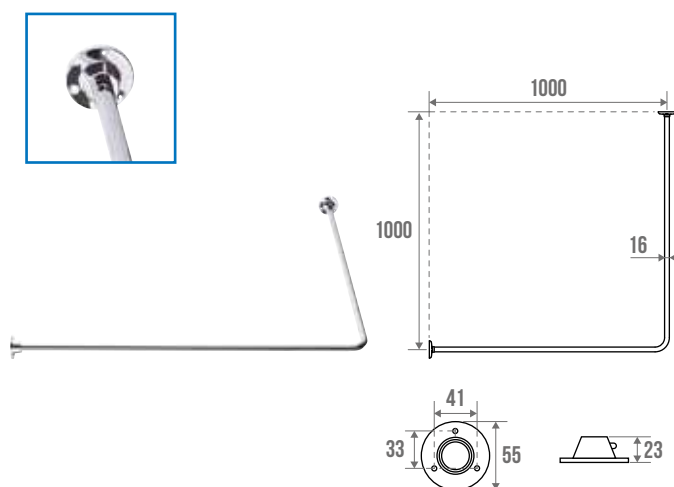

.PORTE-RIDEAUX & RIDEAU

PORTE-RIDEAU D'ANGLE 800 X 800 MM

Recoupable.

Corner curtain rail. Can be cut.

Haakse gordijnstang 90°. Kan gesneden worden.

Désignation	Réf.	Prix H.T.
■ TUBE LAITON CHROMÉ. EMBASES ABS CHROMÉ Chrome-plated brass rail. ABS flanges Verchromde messing buis, ABS rozetten.	004132	41,44 €
■ TUBE ACIER ÉPOXY BLANC. EMBASES ABS BLANC White epoxy-coated steel rail. White ABS flange Wit epoxy staal buis, wit ABS rozetten.	004142	32,44 €

PORTE-RIDEAU D'ANGLE 1000 X 1000 MM

Recoupable.

Corner curtain rail. Can be cut.

Haakse gordijnstang 90°. Kan gesneden worden.

■ TUBE LAITON CHROMÉ. EMBASES ABS CHROMÉ Chrome-plated brass rail. ABS flanges Verchromde messing buis, ABS rozetten.	004134	48,82 €
■ TUBE ACIER ÉPOXY BLANC. EMBASES ABS BLANC White epoxy-coated steel rail. White ABS flange Wit epoxy staal buis, wit ABS rozetten.	004143	40,40 €

RIDEAU PVC BLANC LISSE H 2000 X L 1800 MM

Bas coupé, œillets laiton blanc. 12 anneaux plastique.

White PVC smooth curtain. Complete Douche gordijn. Glad wit kunststof, with cut bottom and welded eyelets, laag afgesneden, gelaste ringetjes, 12 wit kunststof ringen.