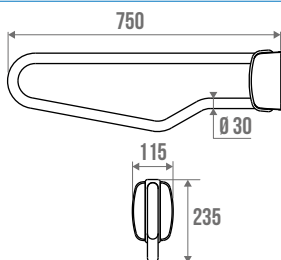

■ BLANC White - Wit	803182	17,85 €
-------------------------------	--------	---------

ACCESSOIRES DIVERS

BARRE DROITE

Straight grab bar - Rechte greep

Désignation	Réf.	Prix H.T.
HYPÉCO LAITON CHROMÉ Chrome-plated brass - Verchroomd messing	822964	19,90 €
ÉCO ACIER ÉPOXY BLANC White epoxy-coated steel - Wit epoxy staal	822974	14,90 €

BARRE RELEVABLE

Tube acier époxy blanc Ø 30 mm, fixations invisibles.

Hinged bar. White epoxy-coated steel tube Ø 30 mm, concealed fixings. Inklapbare stang. Witte epoxy staal buis, Ø 30 mm, onzichtbare bevestigingen.