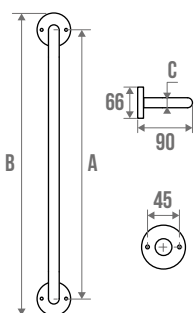

ACCESSOIRES DIVERS

PORTE-SERVIETTES ANNEAU

Towel ring - Handdoekring

Désignation	Réf.	Prix H.T.
■ ACIER CHROMÉ Chrome-plated steel - Verchromd staal	821175	21,00 €
■ ACIER ÉPOXY BLANC White epoxy-coated steel - Wit epoxy staal	841175	19,50 €

PORTE-SERVIETTES 1 BARRE FIXE

Single towel rail - Handdoekhouder 1 vaste stang

■ ACIER CHROMÉ Chrome-plated steel - Verchromd staal • A = 400 mm B = 466 mm C = 14 mm	822213	14,25 €
■ ACIER ÉPOXY BLANC White epoxy-coated steel - Wit epoxy staal • A = 473 mm B = 539 mm C = 12 mm	841213	11,64 €