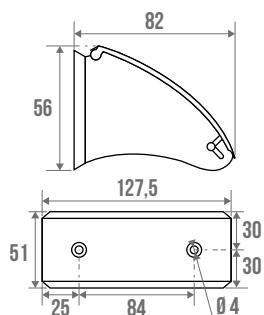

HYPÉCO ACIER INOX, ROULEAU PVC Stainless steel, PVC roll - Inox, zwart kunststof rol	823512	10,50 €
LAITON CHROMÉ, ROULEAU BOIS Chrome-plated brass, wooden roll - Verchroomd messing, beuken rol	003631	25,90 €
ACIER ÉPOXY BLANC, ROULEAU PVC White epoxy-coated steel, PVC roll - Wit epoxy staal, zwarte kunststof rol	823728	15,30 €

PORTE-BALAYETTE À POSER

Polypropylène.

Toilet brush and holder. White Borstelhouder. Wit polypropyleen.