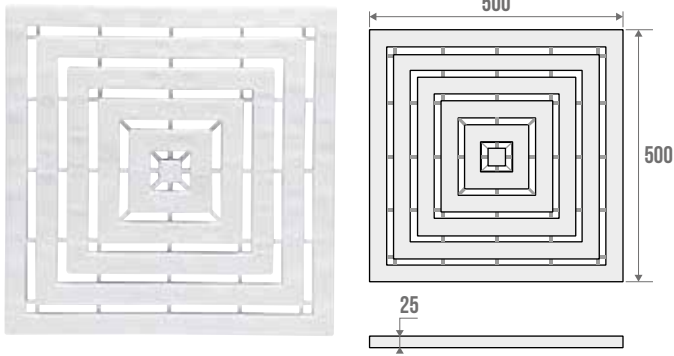

.ACCESSOIRES DIVERS

CAILLEBOTIS PLASTIQUE BLANC

White plastic bath shower mat - Rooster, wit kunststof

Désignation	Réf.	Prix H.T.
■ BLANC White - Wit	047501	28,53 €

PORTE-PEIGNOIR 1 TÊTE, FIXATIONS INVISIBLES

Robe hook, 1 hook. Concealed fixings - Badjashaak, 1 haak. Onzichtbare bevestigingen