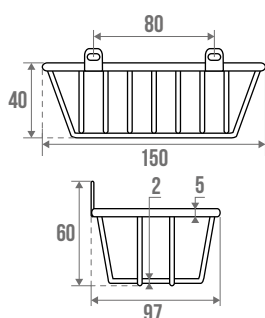

PORTE-SAVON MURAL

Wall-mounted soap holder - Wandzeepbakje

■ ACIER CHROMÉ Chrome-plated steel - Verchromd staal	825144	11,53 €
■ ACIER ÉPOXY BLANC White epoxy-coated steel - Wit epoxy staal	841144	11,00 €

SUPPORT TABLETTE LAVABO

La paire. Zamak chromé. Avec vis avant. Pour rayon verre largeur 120 mm, épaisseur maxi 8,5 mm.

Pair of supports for vanity shelf. Chrome-plated zamak. With front screw. For shelf 120 mm width, maxi thickness 8,5 mm.

Steun voor plaat. Verchromd zamak. Met voorste schroef. Voor plaat breedte 120 mm, dikte 8,5 mm.