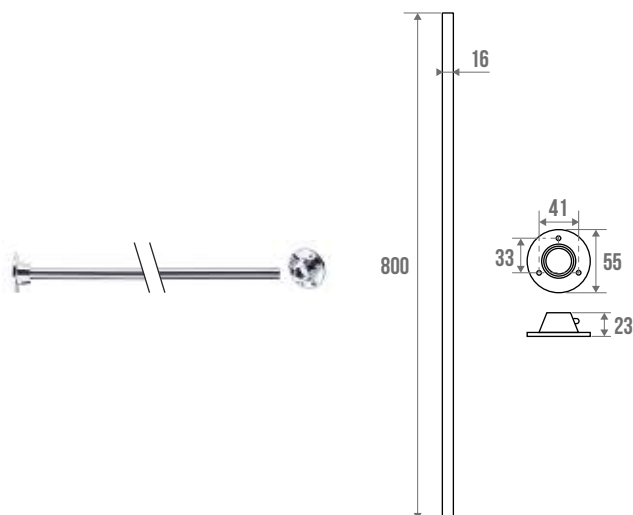

PORTE-RIDEAU DROIT, 800 MM

Recoupable.

Straight curtain rail. Can be cut.

Rechte gordijnstang. Kan gesneden worden.

■ TUBE LAITON CHROMÉ. EMBASES ABS CHROMÉ Chrome-plated brass rail. ABS flanges Verchromde messing buis, ABS rozetten.	004032	22,55 €
■ TUBE ACIER ÉPOXY BLANC. EMBASES ABS BLANC White epoxy-coated steel rail. White ABS flange Wit epoxy staal buis, wit ABS rozetten.	004042	17,58 €