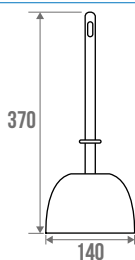

BLANC White - Wit	823109	11,64 €

PORTE-SERVIETTES 2 BARRES MOBILES

Towel holder 2 swivelling arms - Handdoekhouder 2 beweegbare stangen