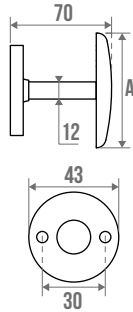

■ ACIER CHROMÉ Chrome-plated steel - Verchromd staal • A = 500 mm	823901	6,42 €
■ ACIER ÉPOXY BLANC White epoxy-coated steel - Wit epoxy staal • A = 65 mm	841901	6,25 €