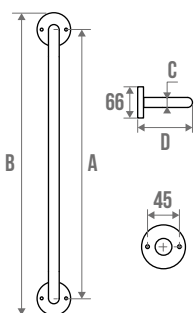

PORTE-SERVIETTES 1 BARRE FIXE

Single towel rail - Handdoekhouder 1 vaste stang

■ ACIER CHROMÉ Chrome-plated steel - Verchromd staal • A = 400 mm B = 466 mm C = 14 mm	822213	14,25 €
■ ACIER ÉPOXY BLANC White epoxy-coated steel - Wit epoxy staal • A = 473 mm B = 539 mm C = 12 mm	841213	11,64 €

PORTE-SERVIETTES 2 BARRES FIXES

Double towel rail - Handdoekhouder 2 vaste stangen

■ ACIER CHROMÉ Chrome-plated steel - Verchromd staal • A = 400 mm B = 466 mm C = 14 mm D = 120 mm	822223	22,70 €
■ ACIER ÉPOXY BLANC White epoxy-coated steel - Wit epoxy staal • A = 473 mm B = 539 mm C = 12 mm D = 140 mm	841223	18,90 €