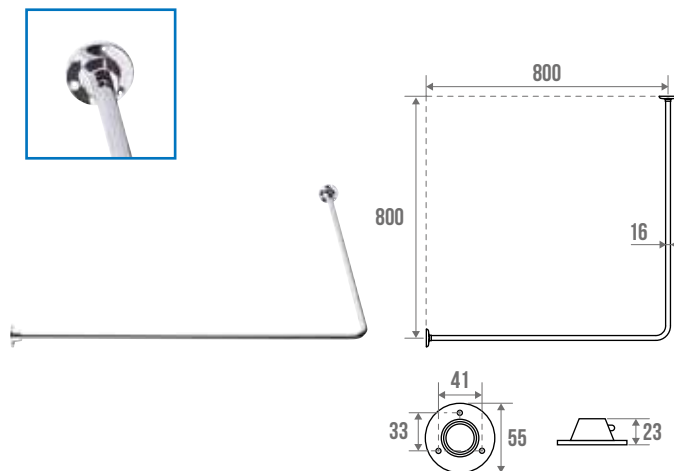

PORTE-RIDEAU DROIT, 1000 MM

Recoupable.

Straight curtain rail. Can be cut.

Rechte gordijnstang. Kan gesneden worden.

■ TUBE LAITON CHROMÉ. EMBASES ABS CHROMÉ Chrome-plated brass rail. ABS flanges Verchromde messing buis, ABS rozetten.	004033	25,33 €
■ TUBE ACIER ÉPOXY BLANC. EMBASES ABS BLANC White epoxy-coated steel rail. White ABS flange Wit epoxy staal buis, wit ABS rozetten.	004043	21,39 €

.PORTE-RIDEAUX & RIDEAU

PORTE-RIDEAU D'ANGLE 800 X 800 MM

Recoupable.

Corner curtain rail. Can be cut.

Haakse gordijnstang 90°. Kan gesneden worden.

Désignation	Réf.	Prix H.T.
■ TUBE LAITON CHROMÉ. EMBASES ABS CHROMÉ Chrome-plated brass rail. ABS flanges Verchromde messing buis, ABS rozetten.	004132	41,44 €
■ TUBE ACIER ÉPOXY BLANC. EMBASES ABS BLANC White epoxy-coated steel rail. White ABS flange Wit epoxy staal buis, wit ABS rozetten.	004142	32,44 €