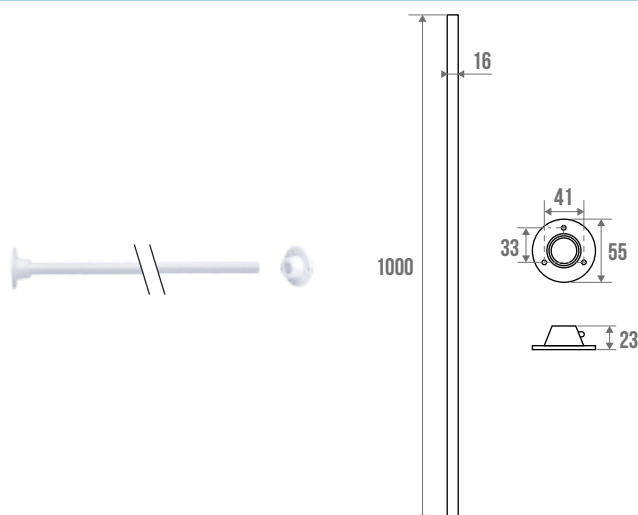

■ TUBE LAITON CHROMÉ. EMBASES ABS CHROMÉ Chrome-plated brass rail. ABS flanges Verchromde messing buis, ABS rozetten.	004033	25,33 €
■ TUBE ACIER ÉPOXY BLANC. EMBASES ABS BLANC White epoxy-coated steel rail. White ABS flange Wit epoxy staal buis, wit ABS rozetten.	004043	21,39 €