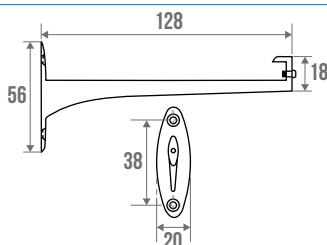

■ CHROMÉ Chrome-plated - Verchromd	006012	12,82 €