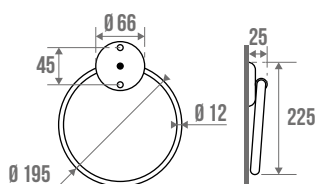

ACCESSOIRES DIVERS

PORTE-SERVIETTES ANNEAU

Towel ring - Handdoekring

Désignation	Réf.	Prix H.T.
■ ACIER CHROMÉ Chrome-plated steel - Verchromd staal	821175	21,00 €
■ ACIER ÉPOXY BLANC White epoxy-coated steel - Wit epoxy staal	841175	19,50 €

PORTE-SERVIETTES 1 BARRE FIXE

Single towel rail - Handdoekhouder 1 vaste stang