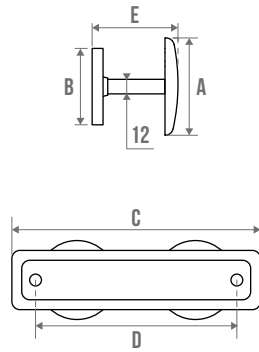

White plastic bath shower mat - Rooster, wit kunststof

Désignation	Réf.	Prix H.T.
■ BLANC White - Wit	047501	28,53 €

PORTE-PEIGNOIR 1 TÊTE, FIXATIONS INVISIBLES

Robe hook, 1 hook. Concealed fixings - Badjashaak, 1 haak. Onzichtbare bevestigingen

■ ACIER CHROMÉ Chrome-plated steel - Verchromd staal • A = 500 mm	823901	6,42 €
■ ACIER ÉPOXY BLANC White epoxy-coated steel - Wit epoxy staal • A = 65 mm	841901	6,25 €

PORTE-PEIGNOIR 2 TÊTES

Robe hook, 2 hooks - Badjashaak, 2 haaken