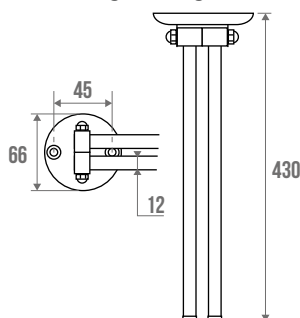

PORTE-SERVIETTES 2 BARRES MOBILES

Towel holder 2 swivelling arms - Handdoekhouder 2 beweegbare stangen

ACIER CHROMÉ Chrome-plated steel - Verchroomd staal	821125	13,50 €
ACIER ÉPOXY BLANC White epoxy-coated steel - Wit epoxy staal	841125	13,90 €