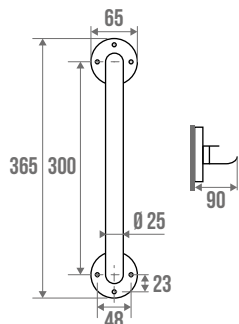

ACCESSOIRES DIVERS

BARRE DROITE

Straight grab bar - Rechte greep

Désignation	Réf.	Prix H.T.
HYPÉCO LAITON CHROMÉ Chrome-plated brass - Verchroomd messing	822964	19,90 €
ÉCO ACIER ÉPOXY BLANC White epoxy-coated steel - Wit epoxy staal	822974	14,90 €

BARRE RELEVABLE

Tube acier époxy blanc Ø 30 mm, fixations invisibles.

Hinged bar. White epoxy-coated steel tube Ø 30 mm, concealed fixings. Inklapbare stang. Witte epoxy staal buis, Ø 30 mm, onzichtbare bevestigingen.